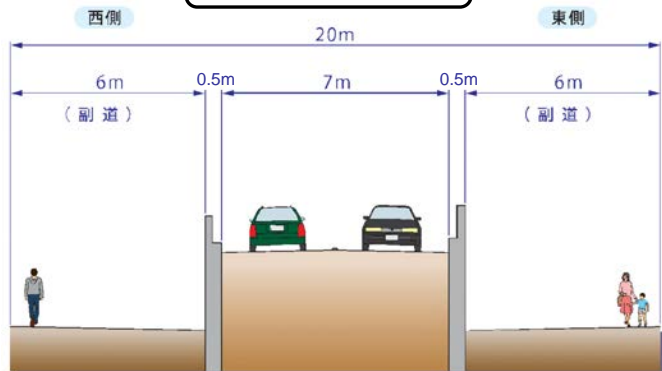

案内図

標準断面図

交通開放区間近の補助第26号線(三宿)

①起点付近(南側)から淡島通り方面を望む(標準部)

副道部断面図

②中間部付近から淡島通り方面を望む(副道部)