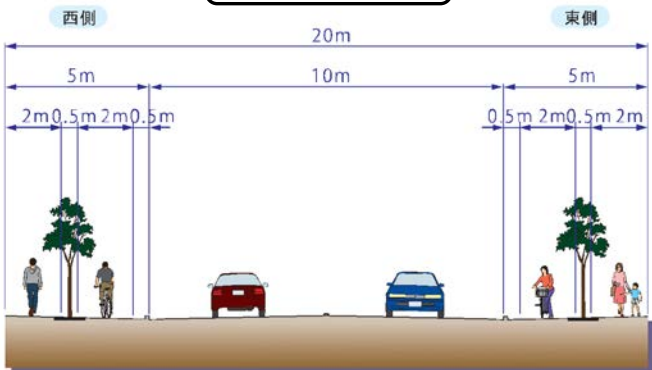

案内図

標準断面図

交通開放区間近の補助第26号線(三宿)

①起点付近(南側)から淡島通り方面を望む(標準部)

副道部断面図

②中間部付近から淡島通り方面を望む(副道部)