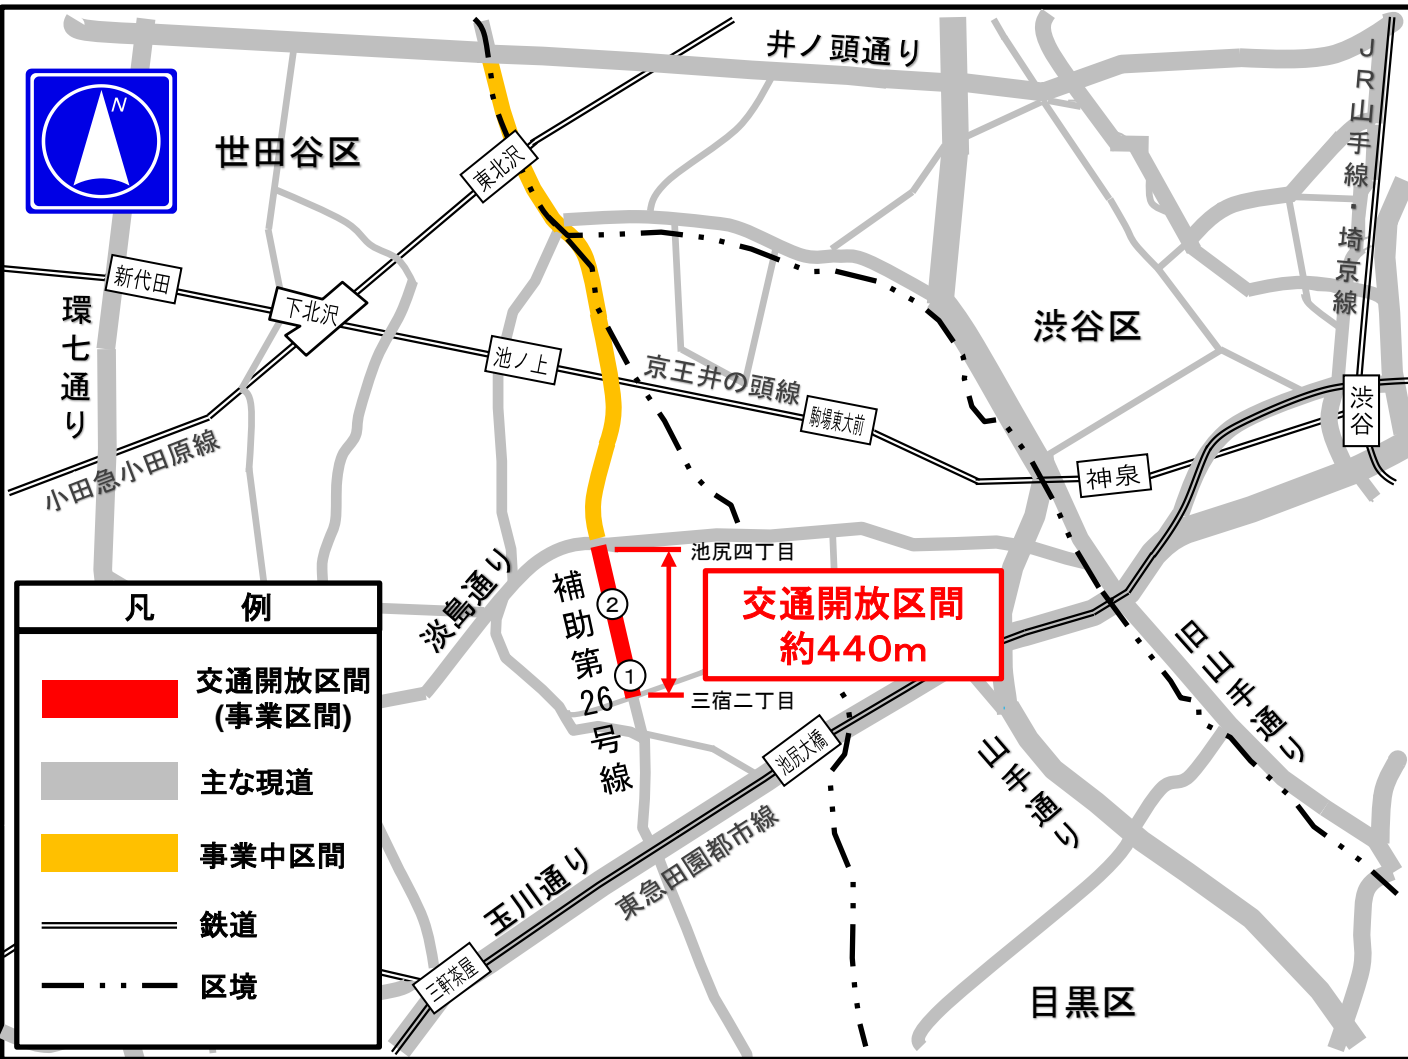

案内図

標準断面図

交通開放区間近の補助第26号線(三宿)

①起点付近(南側)から淡島通り方面を望む(標準部)

副道部断面図

②中間部付近から淡島通り方面を望む(副道部)