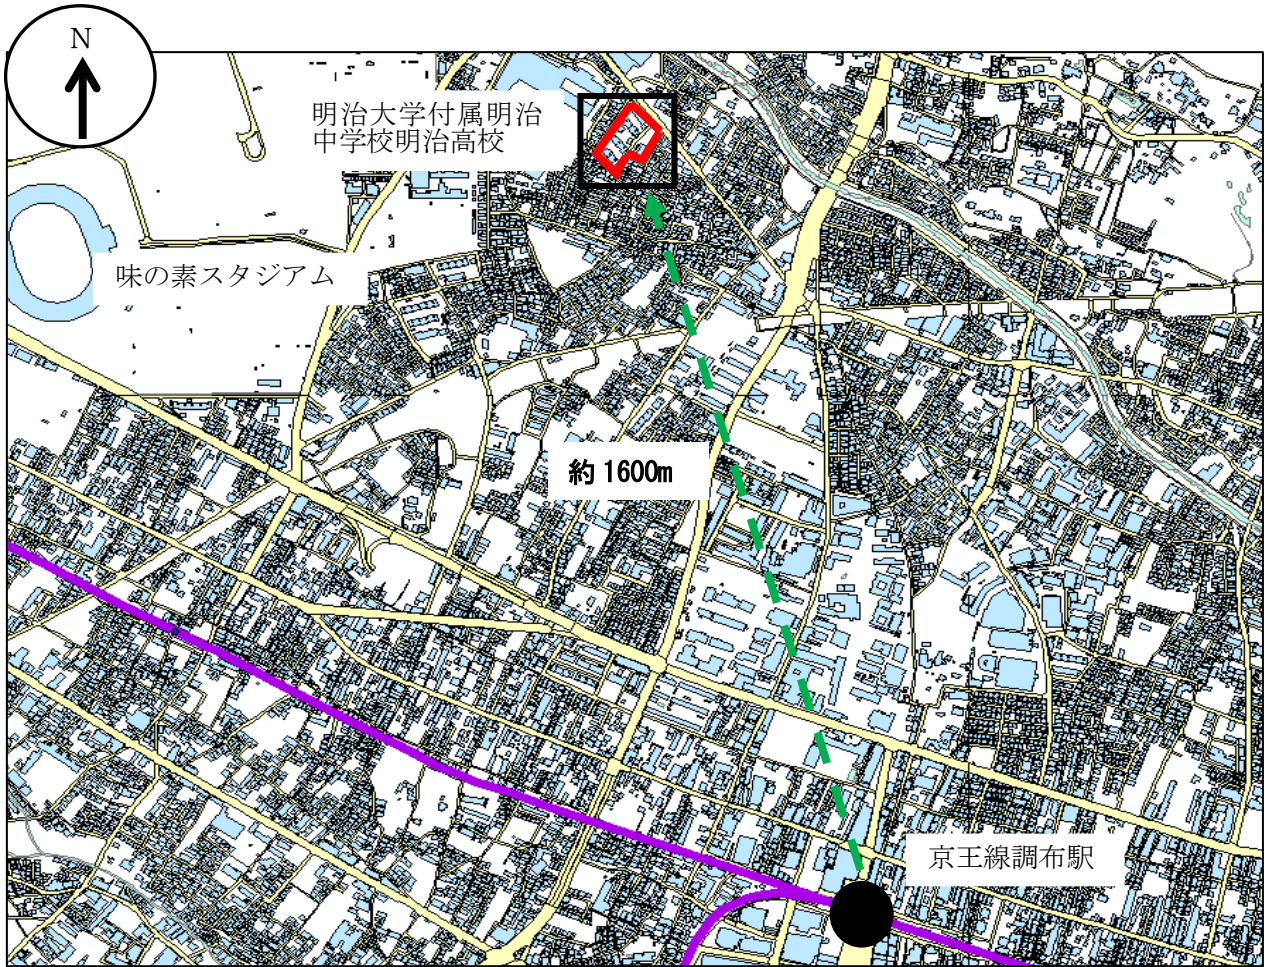

位置図 1

＜三鷹大沢四丁目アパートの案内図＞
（所在地：三鷹市大沢4-21ほか）

拡大図

※この地図は、国土地理院長の承認(平24関公第269号)を得て作成した東京都地形図(S=1:2,500)を使用(3都市基交第185号)して作成したものである。無断複製を禁ずる。