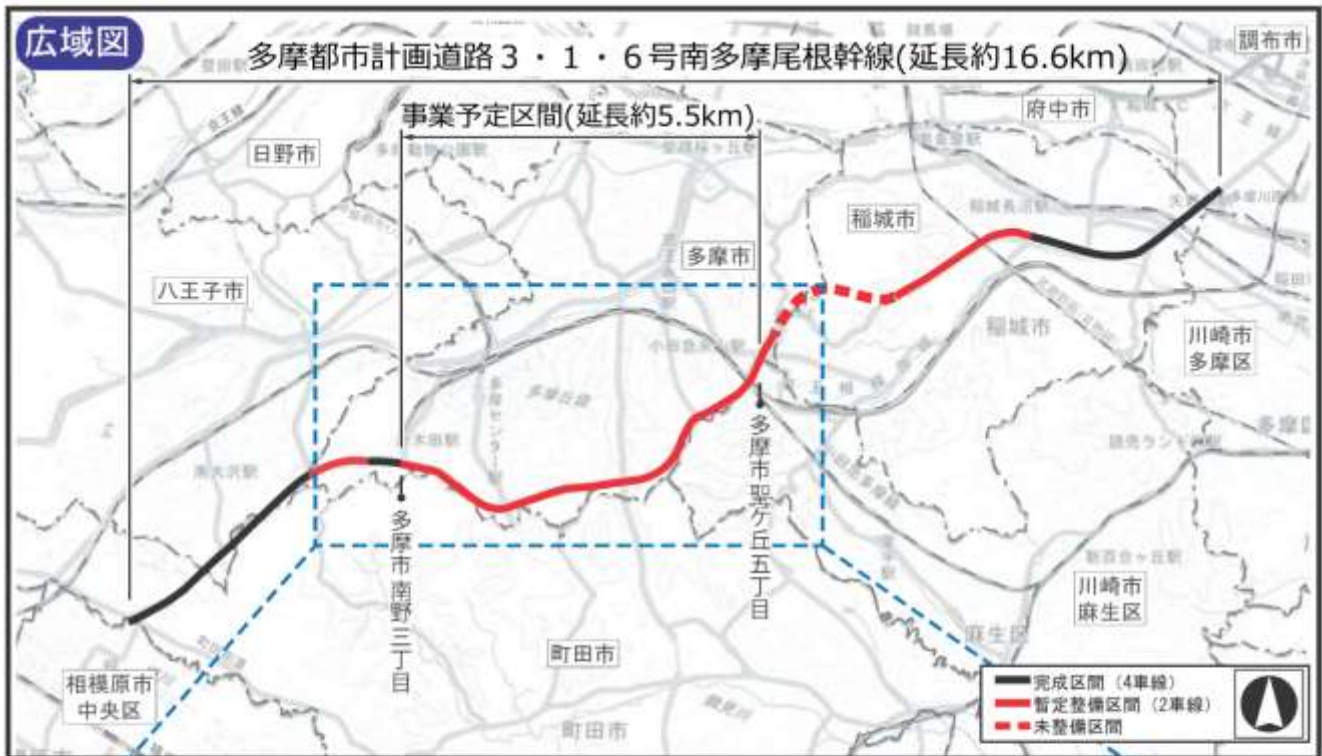

事業予定区間の位置

起点：多摩市聖ヶ丘五丁目（多摩東公園交差点）
 終点：同市南野三丁目（多摩市総合福祉センター前交差点）

広域図は、国土地理院の淡色地図を使用したものです。